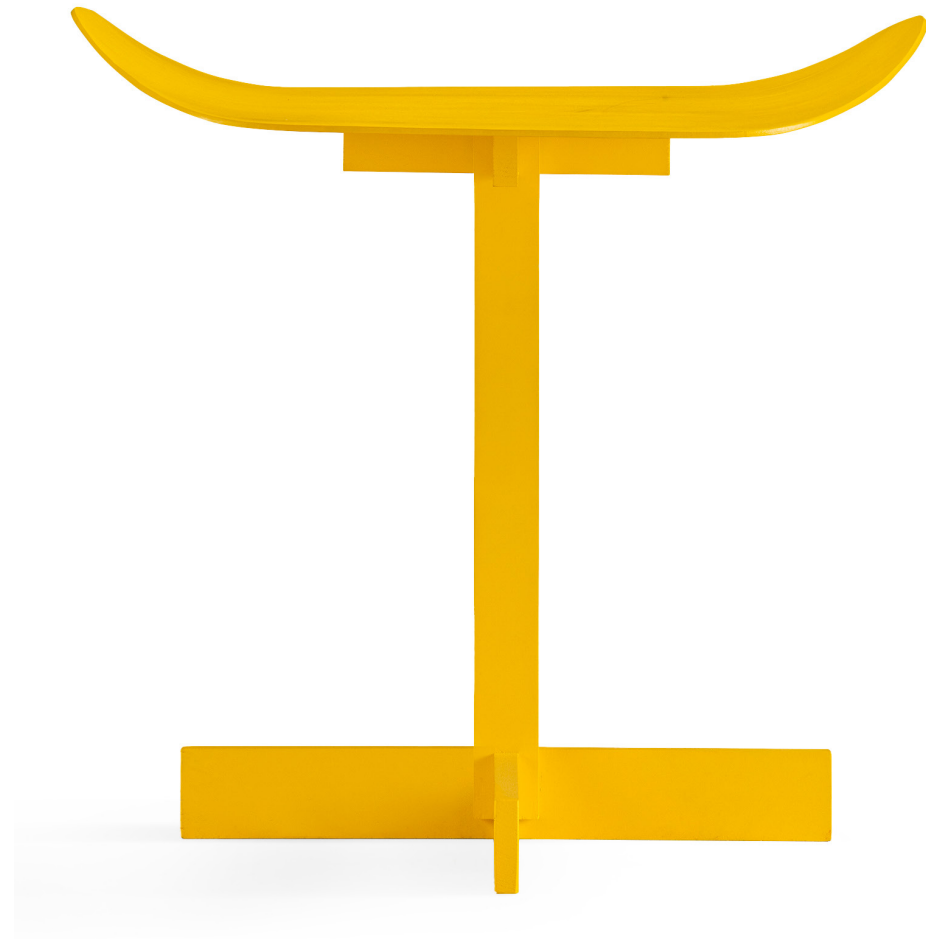

VOLD

POSHTI

COZY TABLE

COZY SOFA

* GOOY *

.FEIL

میز «کوزی» بر خلاف ظاهر ظریف خود از مقاومت و استحکام بالایی برخوردار است. پایه‌ای مستحکم این میز از جنس چوب راش و صفحه‌ی رویی آن از جنس پلای‌وود می‌باشد.

میز «کوزی» تنوع رنگ بالای دارد و قابلیت سفارش در رنگ دلخواه شما را داراست.

COZY SIDE TABLE

کوزی میزکنار

Matt curved Plywood
Wood base

COZY COFFEE TABLE

كوزى ميز وِسَط

Matt curved Plywood
Wood base

COZY . FEILI

VOLD