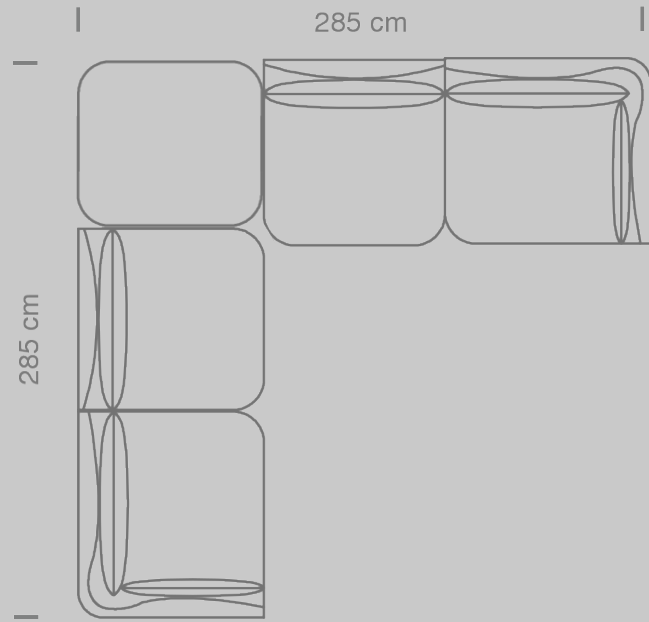

R+O+P+O+L Module