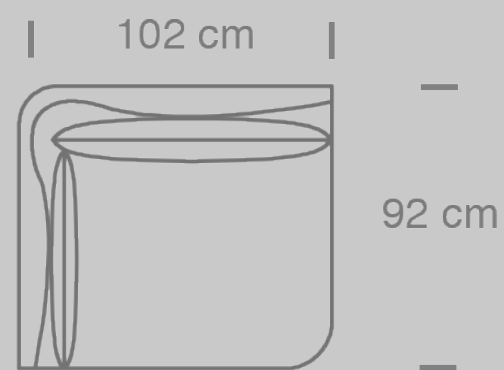

پاف

R+O+L Module

80 cm

294 cm

344 cm

R+T+O+L Module

80 cm

کوزی چیدمان