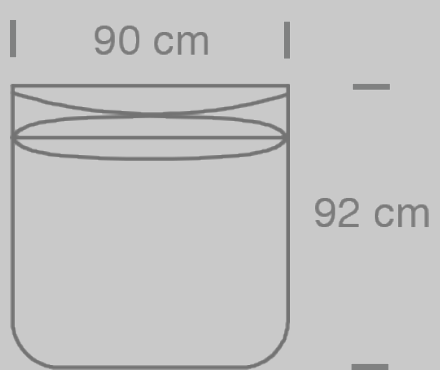

پاف

R+O+L Module

80 cm

294 cm

344 cm

R+T+O+L Module

80 cm

کوزی چیدمان