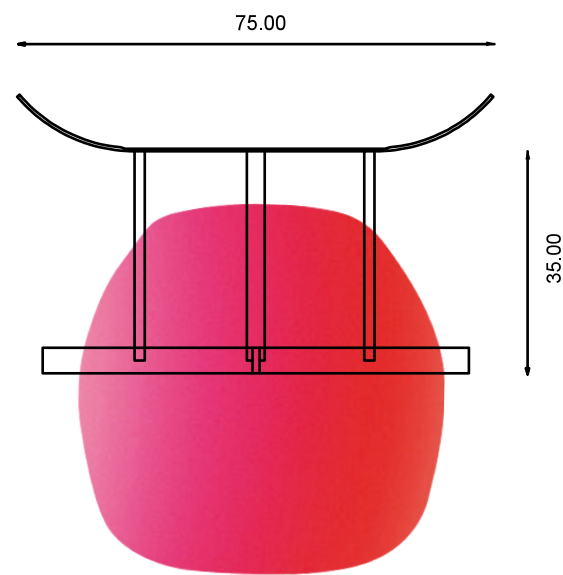

COZY SIDE TABLE

کوزی میزکنار

Matt curved Plywood
Wood base

COZY COFFEE TABLE

كوزى ميز وِسَط

Matt curved Plywood
Wood base

COZY . FEILI

VOLD