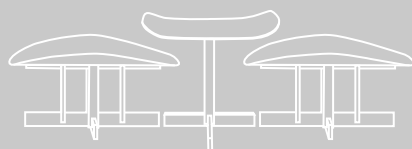

COZY SIDE TABLE

کوزی میزکنار

Matt curved Plywood
Wood base

COZY COFFEE TABLE

كوزى ميز وِسَط

Matt curved Plywood
Wood base

COZY . FEILI

VOLD