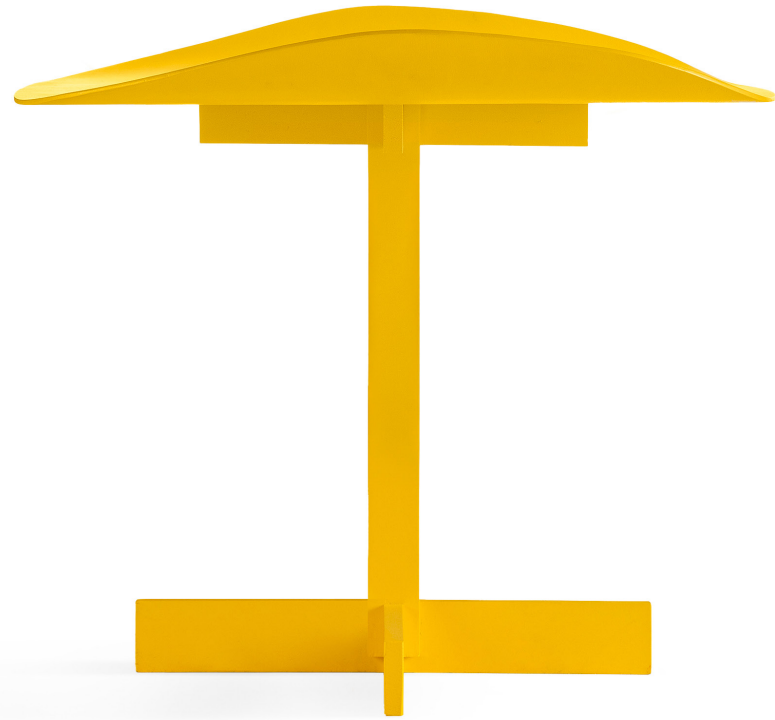

VOLD

POSHTI

COZY TABLE

COZY SOFA

* GOOY *

.FEIL

میز «کوزی» بر خلاف ظاهر ظریف خود از مقاومت و استحکام بالایی برخوردار است. پایه‌ای مستحکم این میز از جنس چوب راش و صفحه‌ی رویی آن از جنس پلای‌وود می‌باشد.

میز «کوزی» تنوع رنگ بالای دارد و قابلیت سفارش در رنگ دلخواه شما را داراست.

COZY SIDE TABLE

کوزی میزکنار

Matt curved Plywood
Wood base

COZY COFFEE TABLE

كوزى ميز وِسَط

Matt curved Plywood
Wood base

COZY . FEILI

VOLD