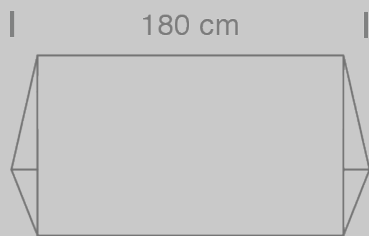

2 seater sofa

3 seater sofa

4 seater sofa-R

4 seater sofa-L

4 seater sofa + pouf-R

4 seater sofa + pouf-L

چیدمان

موله

SECTIONAL SOFA

در موارد خاص میتوانید
را بر اساس ابعاد **(y-x)**
مورد نظرتان سفارش دهید.

VOLD .FEILI

VOLD

POSHTI

COZY TABLE

COZY SOFA

پستچی