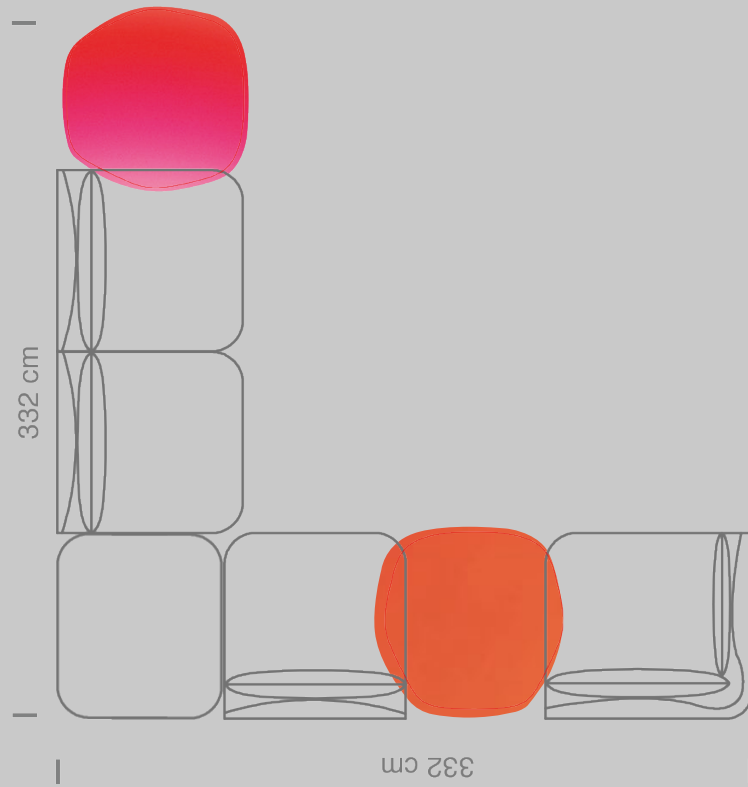

T+O+O+P+O+T+L Module

چیدمان اِل
SECTION
SOFA
گوزی