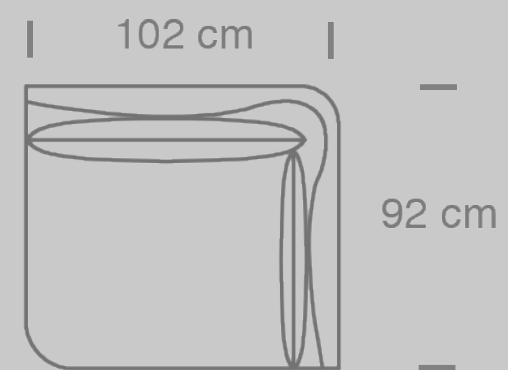

پاف

R+O+L Module

80 cm

294 cm

344 cm

R+T+O+L Module

80 cm

کوزی چیدمان