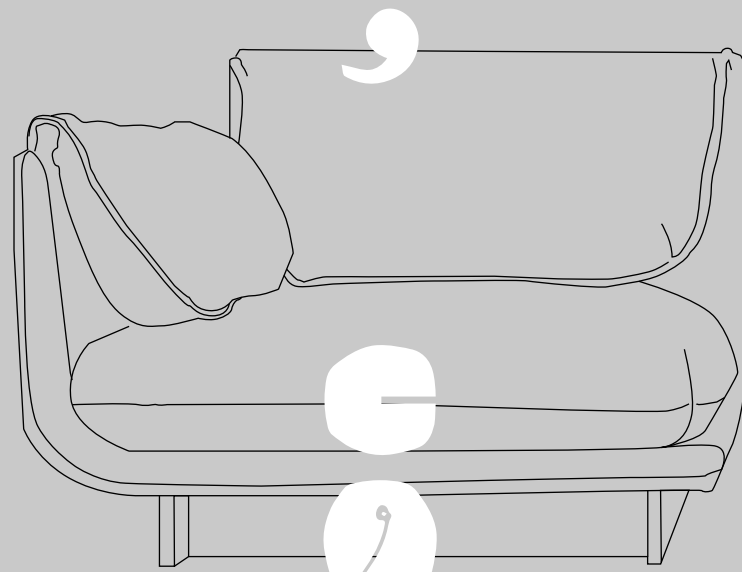

COZY SIDE TABLE

کوزی میزکنار

Matt curved Plywood
Wood base

COZY COFFEE TABLE

كوزى ميز وِسَط

Matt curved Plywood
Wood base

COZY . FEILI

VOLD

POSHTI

COZY TABLE

COZY SOFA

.FEILI

2 0 1 9

کوزی

راحت، گرم و صمیمی
خطوط منحنی و بدنه ای پوشیده شده از ابر نرم. یک مبل بسیار راحت با قابلیت چیدمان مختلف
برای هر محیط، سبک و سلیقه ای.

High comfort, warm, familiar
the curve lines; soft , adaptable and versatile character, a padded
item that offers the utmost comfort in a wide variety of
situations.