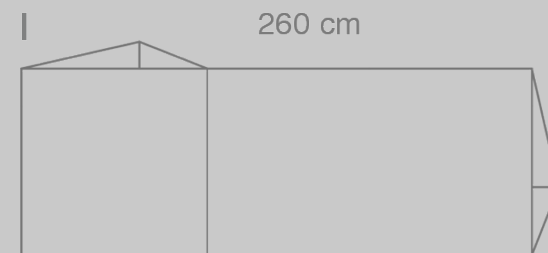

2 seater sofa

3 seater sofa

4 seater sofa-R

4 seater sofa-L

4 seater sofa + pouf-R

4 seater sofa + pouf-L

چیدمان

موله

SECTIONAL SOFA

در موارد خاص میتوانید
را بر اساس ابعاد **(y-x)**
مورد نظرتان سفارش دهید.

VOLD .FEILI

VOLD

POSHTI

COZY TABLE

COZY SOFA

پستچی