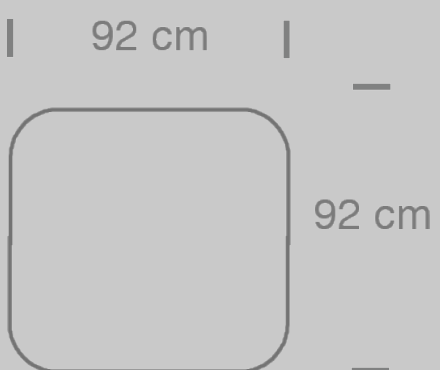

پاف

R+O+L Module

80 cm

294 cm

344 cm

R+T+O+L Module

80 cm

کوزی چیدمان