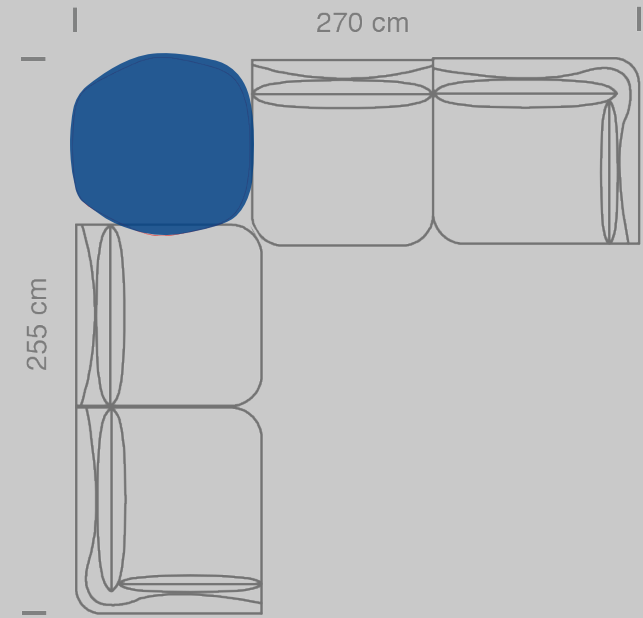

R+O+T+O+L Module