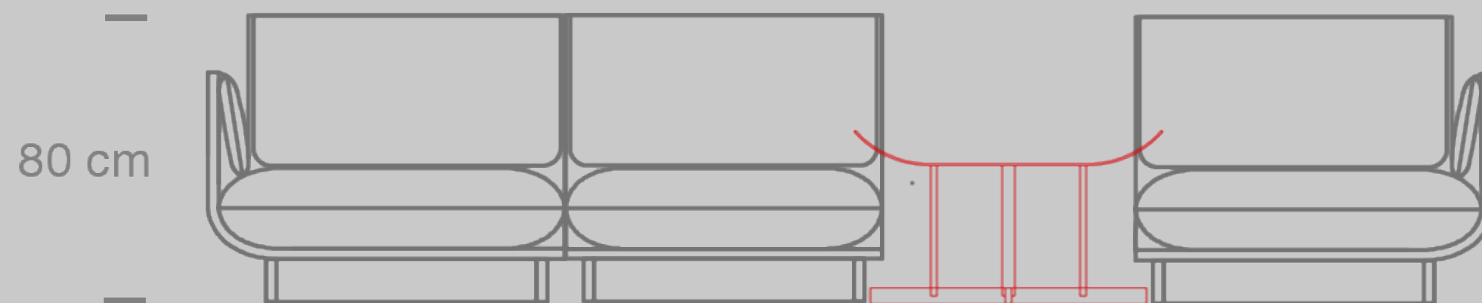

پاف

R+O+L Module

80 cm

294 cm

344 cm

R+T+O+L Module

80 cm

کوزی چیدمان