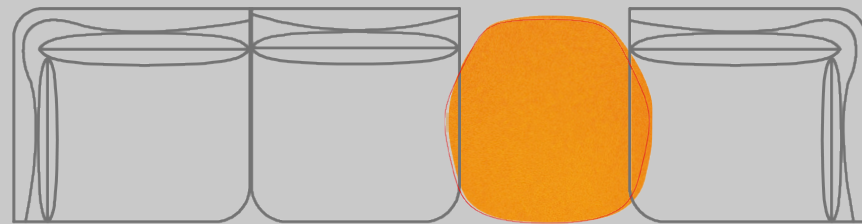

پاف

R+O+L Module

80 cm

294 cm

344 cm

R+T+O+L Module

80 cm

کوزی چیدمان